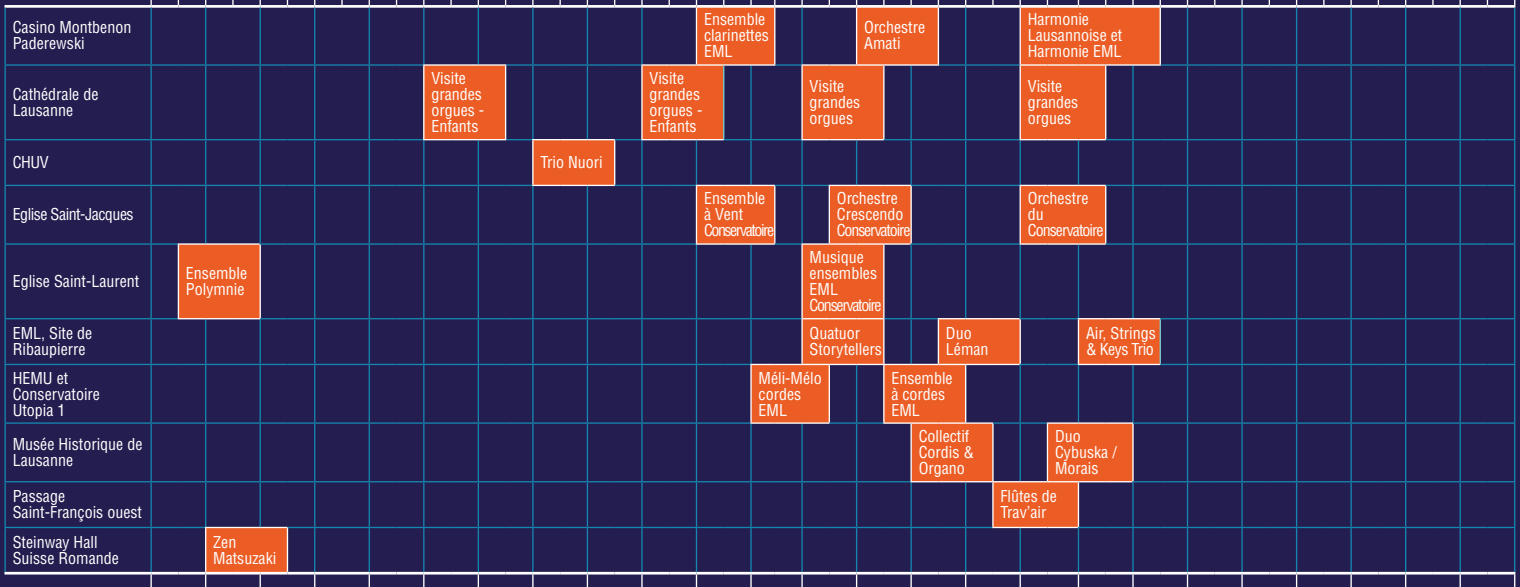

JAZZ & MUSIQUES ACTUELLES

MUSIQUES ACTUELLES

MUSIQUE CLASSIQUE

CHŒURS

MUSIQUES TRADITIONNELLES

13h 13h30 14h 14h30 15h 15h30 16h 16h30 17h 17h30 18h 18h30 19h 19h30 20h 20h30 21h 21h30 22h 22h30 23h 23h30 00h 00h30 01h

MUSIQUE CLASSIQUE

MUSIQUES ACTUELLES

MUSIQUE CLASSIQUE

CHŒURS

MUSIQUES TRADITIONNELLES

12h 12h30 13h 13h30 14h 14h30 15h 15h30 16h 16h30 17h 17h30 18h 18h30 19h 19h30 20h 20h30 21h 21h30 22h 22h30 23h 23h30 00h

12h 12h30 13h 13h30 14h 14h30 15h 15h30 16h 16h30 17h 17h30 18h 18h30 19h 19h30 20h 20h30 21h 21h30 22h 22h30 23h 23h30 00h

MUSIQUES TRADITIONNELLES

MUSIQUES ACTUELLES	MUSIQUE CLASSIQUE
CHŒURS	MUSIQUES TRADITIONNELLES

13h 13h30 14h 14h30 15h 15h30 16h 16h30 17h 17h30 18h 18h30 19h 19h30 20h 20h30 21h 21h30 22h 22h30 23h 23h30 00h 00h30 01h

13h 13h30 14h 14h30 15h 15h30 16h 16h30 17h 17h30 18h 18h30 19h 19h30 20h 20h30 21h 21h30 22h 22h30 23h 23h30 00h 00h30 01h