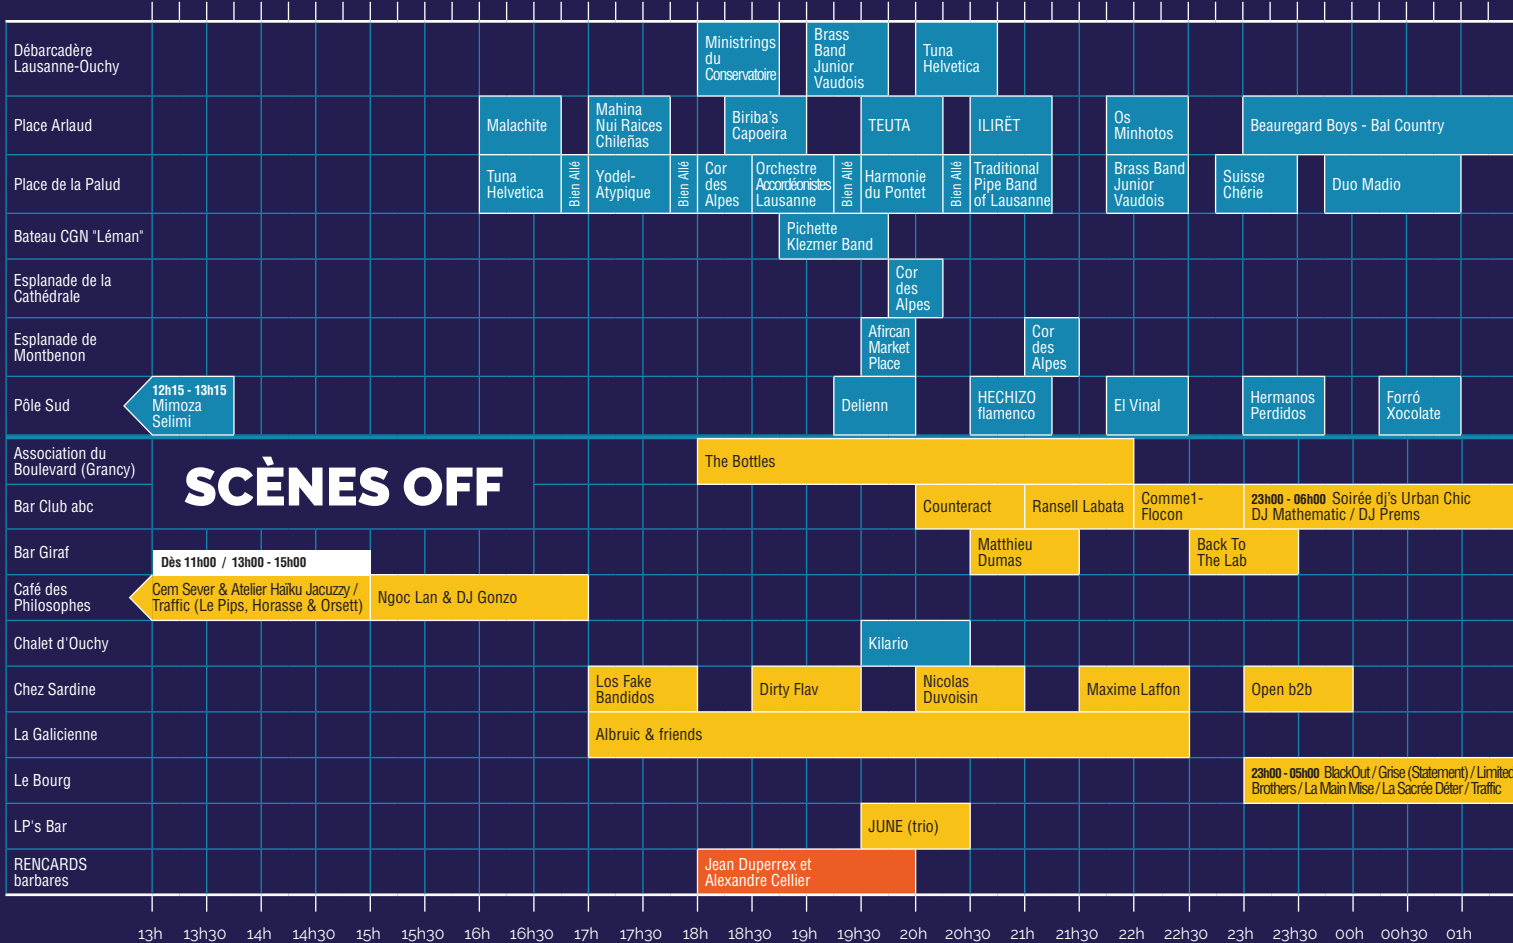

JAZZ & MUSIQUES ACTUELLES

MUSIQUES ACTUELLES

MUSIQUE CLASSIQUE

CHŒURS

MUSIQUES TRADITIONNELLES

13h 13h30 14h 14h30 15h 15h30 16h 16h30 17h 17h30 18h 18h30 19h 19h30 20h 20h30 21h 21h30 22h 22h30 23h 23h30 00h 00h30 01h

MUSIQUE CLASSIQUE

MUSIQUES ACTUELLES

MUSIQUE CLASSIQUE

CHŒURS

MUSIQUES TRADITIONNELLES

12h 12h30 13h 13h30 14h 14h30 15h 15h30 16h 16h30 17h 17h30 18h 18h30 19h 19h30 20h 20h30 21h 21h30 22h 22h30 23h 23h30 00h

12h 12h30 13h 13h30 14h 14h30 15h 15h30 16h 16h30 17h 17h30 18h 18h30 19h 19h30 20h 20h30 21h 21h30 22h 22h30 23h 23h30 00h

MUSIQUES TRADITIONNELLES

MUSIQUES ACTUELLES	MUSIQUE CLASSIQUE
CHŒURS	MUSIQUES TRADITIONNELLES

13h 13h30 14h 14h30 15h 15h30 16h 16h30 17h 17h30 18h 18h30 19h 19h30 20h 20h30 21h 21h30 22h 22h30 23h 23h30 00h 00h30 01h

13h 13h30 14h 14h30 15h 15h30 16h 16h30 17h 17h30 18h 18h30 19h 19h30 20h 20h30 21h 21h30 22h 22h30 23h 23h30 00h 00h30 01h