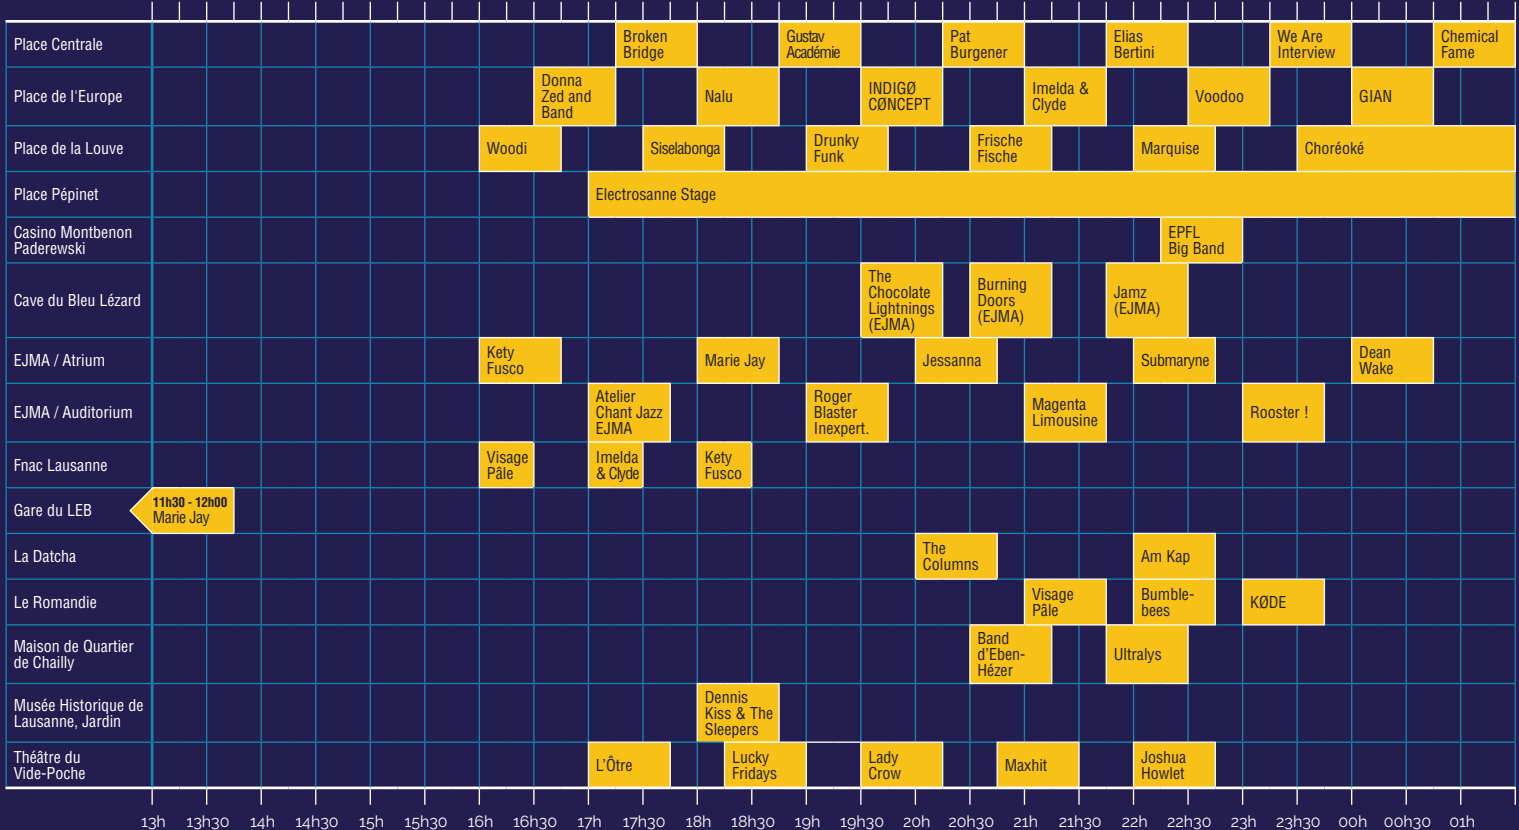

JAZZ & MUSIQUES ACTUELLES

MUSIQUES ACTUELLES

MUSIQUE CLASSIQUE

CHŒURS

MUSIQUES TRADITIONNELLES

13h 13h30 14h 14h30 15h 15h30 16h 16h30 17h 17h30 18h 18h30 19h 19h30 20h 20h30 21h 21h30 22h 22h30 23h 23h30 00h 00h30 01h

MUSIQUE CLASSIQUE

MUSIQUES ACTUELLES

MUSIQUE CLASSIQUE

CHŒURS

MUSIQUES TRADITIONNELLES

12h 12h30 13h 13h30 14h 14h30 15h 15h30 16h 16h30 17h 17h30 18h 18h30 19h 19h30 20h 20h30 21h 21h30 22h 22h30 23h 23h30 00h

12h 12h30 13h 13h30 14h 14h30 15h 15h30 16h 16h30 17h 17h30 18h 18h30 19h 19h30 20h 20h30 21h 21h30 22h 22h30 23h 23h30 00h

MUSIQUES TRADITIONNELLES

MUSIQUES ACTUELLES	MUSIQUE CLASSIQUE
CHŒURS	MUSIQUES TRADITIONNELLES

13h 13h30 14h 14h30 15h 15h30 16h 16h30 17h 17h30 18h 18h30 19h 19h30 20h 20h30 21h 21h30 22h 22h30 23h 23h30 00h 00h30 01h

13h 13h30 14h 14h30 15h 15h30 16h 16h30 17h 17h30 18h 18h30 19h 19h30 20h 20h30 21h 21h30 22h 22h30 23h 23h30 00h 00h30 01h